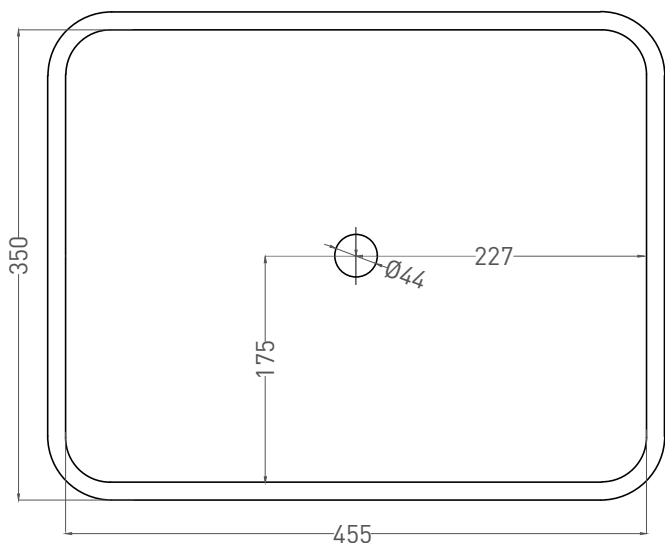

GLORIA 09

РАКОВИНА НАКЛАДНАЯ 1102209M

Дизайн: Salini SRL

salini
L'ANIMA DELL'ACQUA

Размеры: 475 x 375 x 120 мм

Вес нетто / брутто: 10.5 / 13 кг

Материал: S-Stone

Покрытие: матовое

Цвет: RAL / белый

Комплектация: раковина с отверстием

Требуемый смеситель: настольный / настенный

Гарантия: 5 лет

Производство: Италия / Россия

Тип монтажа: на столешницу

Salini SRL

20122 Italia, Milano, Largo Ildefonso Schuster, 1

info@salini-srl.com

www.salini-srl.com

© Salini SRL - All rights reserved

Все права защищены. Несанкционированное копирование, публикация, полное или частичное воспроизведение запрещены.