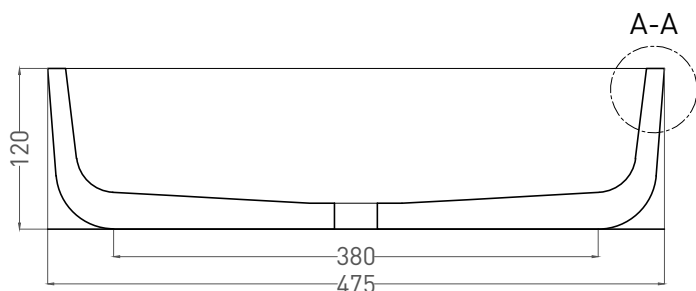

# GLORIA 09

РАКОВИНА НАКЛАДНАЯ 1102209M

Дизайн: Salini SRL

**salini**  
L'ANIMA DELL'ACQUA

**Размеры:** 475 x 375 x 120 мм

**Вес нетто / брутто:** 10.5 / 13 кг

**Материал:** S-Stone

**Покрытие:** матовое

**Цвет:** RAL / белый

**Комплектация:** раковина с отверстием

**Требуемый смеситель:** настольный / настенный

**Гарантия:** 5 лет

**Производство:** Италия / Россия

**Тип монтажа:** на столешницу