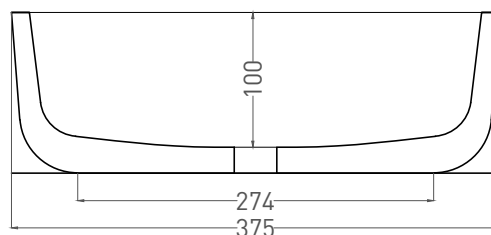

# GLORIA 09

РАКОВИНА НАКЛАДНАЯ 1102209M

Дизайн: Salini SRL

**salini**  
L'ANIMA DELL'ACQUA

**Размеры:** 475 x 375 x 120 мм

**Вес нетто / брутто:** 10.5 / 13 кг

**Материал:** S-Stone

**Покрытие:** матовое

**Цвет:** RAL / белый

**Комплектация:** раковина с отверстием

**Требуемый смеситель:** настольный / настенный

**Гарантия:** 5 лет

**Производство:** Италия / Россия

**Тип монтажа:** на столешницу